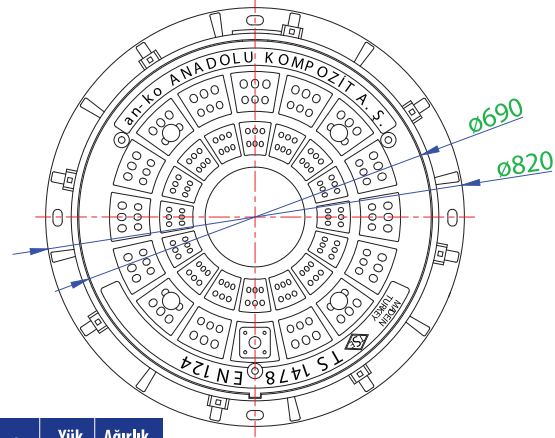

**ANKO-MH-300 Serisi**  
Rögar Kapağı Ø 600 mm (Menteşesiz)

Ürün Kodu	Tip	Sınıf	Yük (ton)	Ağırlık (kg)
ANKO-MH-300D	Ağır Yük	D400	40	44
ANKO-MH-300C	Orta Yük	C250	25	44
ANKO-MH-300B	Orta Hafif Yük	B125	12.5	44

**ANKO-MH-301 B Serisi**  
Rögar Kapağı Ø 600 mm (Menteşesiz)

Ürün Kodu	Tip	Sınıf	Yük (ton)	Ağırlık (kg)
ANKO-MH-301C	Orta Yük	C250	25	26
ANKO-MH-300B	Orta Hafif Yük	B125	12.5	26