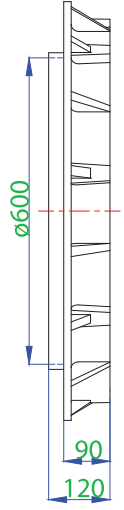

**ANKO-MH-300 Serisi**  
Rögar Kapağı Ø 600 mm (Menteşesiz)

Ürün Kodu	Tip	Sınıf	Yük (ton)	Ağırlık (kg)
ANKO-MH-300D	Ağır Yük	D400	40	44
ANKO-MH-300C	Orta Yük	C250	25	44
ANKO-MH-300B	Orta Hafif Yük	B125	12.5	44

**ANKO-MH-301 B Serisi**  
Rögar Kapağı Ø 600 mm (Menteşesiz)

Ürün Kodu	Tip	Sınıf	Yük (ton)	Ağırlık (kg)
ANKO-MH-301C	Orta Yük	C250	25	26
ANKO-MH-300B	Orta Hafif Yük	B125	12.5	26

### Özellikleri

- \* TS 1478 EN 124 standartlarına uygun.
- \* Kapak oturma yüzeyinde kauçuk esaslı conta kullanılmaktadır.

- \* İstenilen renkte üretilebilir.
- \* Üzerine logo ve yazı işlenebilir.