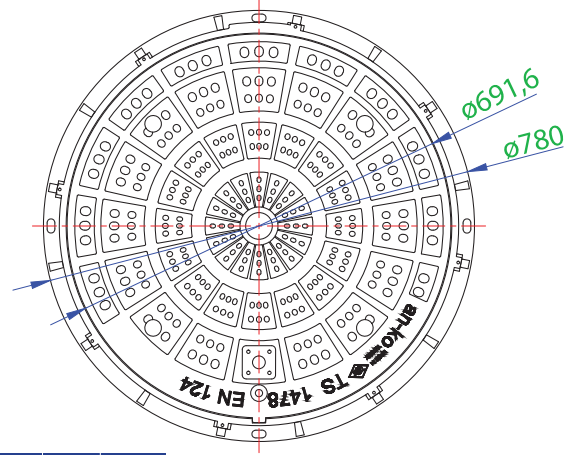

**ANKO-MH-300 Serisi**  
Rögar Kapağı Ø 600 mm (Menteşesiz)

Ürün Kodu	Tip	Sınıf	Yük (ton)	Ağırlık (kg)
ANKO-MH-300D	Ağır Yük	D400	40	44
ANKO-MH-300C	Orta Yük	C250	25	44
ANKO-MH-300B	Orta Hafif Yük	B125	12.5	44

**ANKO-MH-301 B Serisi**  
Rögar Kapağı Ø 600 mm (Menteşesiz)

Ürün Kodu	Tip	Sınıf	Yük (ton)	Ağırlık (kg)
ANKO-MH-301C	Orta Yük	C250	25	26
ANKO-MH-300B	Orta Hafif Yük	B125	12.5	26

### Özellikleri

- \* TS 1478 EN 124 standartlarına uygun.
- \* Kapak oturma yüzeyinde kauçuk esaslı conta kullanılmaktadır.

- \* İstenilen renkte üretilebilir.
- \* Üzerine logo ve yazı işlenebilir.