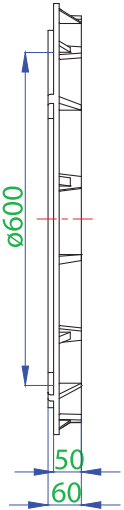

**ANKO-MH-300 Serisi**  
Rögar Kapağı Ø 600 mm (Menteşesiz)

Ürün Kodu	Tip	Sınıf	Yük (ton)	Ağırlık (kg)
ANKO-MH-300D	Ağır Yük	D400	40	44
ANKO-MH-300C	Orta Yük	C250	25	44
ANKO-MH-300B	Orta Hafif Yük	B125	12.5	44

**ANKO-MH-301 B Serisi**  
Rögar Kapağı Ø 600 mm (Menteşesiz)

Ürün Kodu	Tip	Sınıf	Yük (ton)	Ağırlık (kg)
ANKO-MH-301C	Orta Yük	C250	25	26
ANKO-MH-300B	Orta Hafif Yük	B125	12.5	26

### Özellikleri

- \* TS 1478 EN 124 standartlarına uygun.
- \* Kapak oturma yüzeyinde kauçuk esaslı conta kullanılmaktadır.

- \* İstenilen renkte üretilebilir.
- \* Üzerine logo ve yazı işlenebilir.