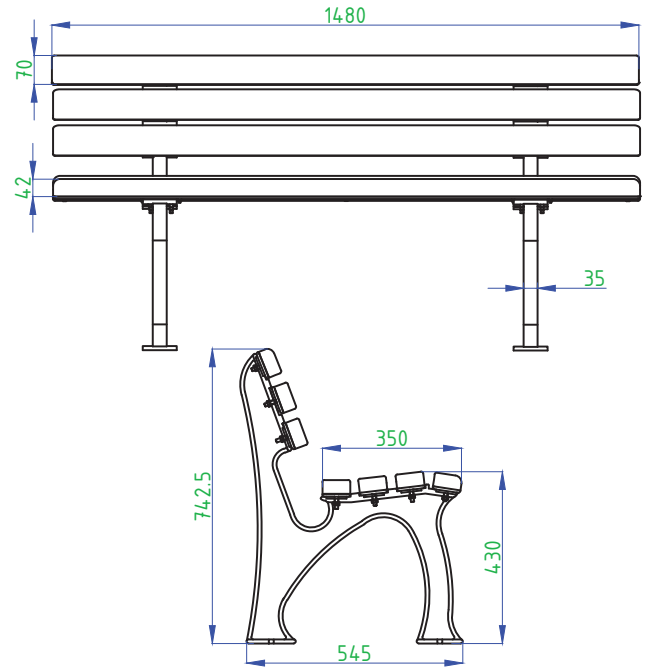

**ANKO-BANK-100**  
**Bench Classical 1**  
 Weight : 32.5 kg

**ANKO-BANK-101**  
**Bench Classical 2**  
 Weight : 33.5 kg