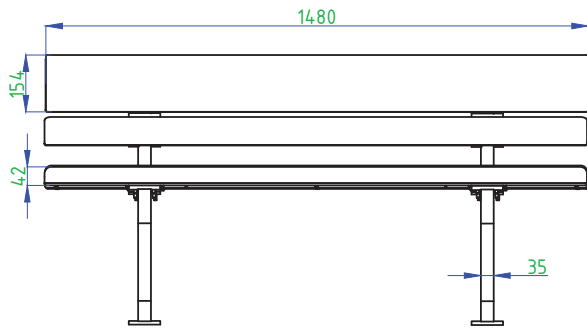

**ANKO-BANK-100**  
**Bench Classical 1**  
 Weight : 32.5 kg

**ANKO-BANK-101**  
**Bench Classical 2**  
 Weight : 33.5 kg