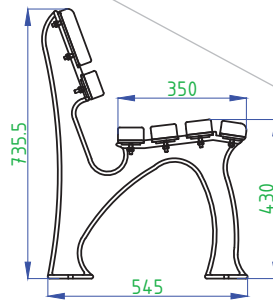

**ANKO-BANK-100**  
**Bench Classical 1**  
 Weight : 32.5 kg

**ANKO-BANK-101**  
**Bench Classical 2**  
 Weight : 33.5 kg