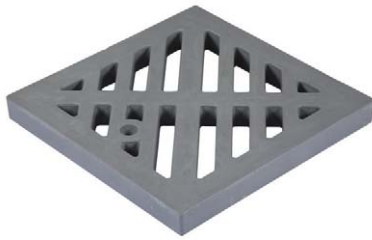

ANKO-GG-200
Grating (570 x 570 mm)

Product Code	Type	Class	Load (ton)	Weight (kg)
ANKO-GG-200 D	Heavy Duty	D400	40	25
ANKO-GG-200 C	Medium Duty	C250	25	25
ANKO-GG-200 B	Medium Light Duty	B125	12,5	25

ANKO-GG-201
Grating (640 x 345 mm)

Product Code	Type	Class	Load (ton)	Weight (kg)
ANKO-GG-201 D	Heavy Duty	D400	40	16
ANKO-GG-201 C	Medium Duty	C250	25	16
ANKO-GG-201 B	Medium Light Duty	B125	12,5	16

ANKO-GG-202
Grating (485 x 485 mm)

Product Code	Type	Class	Load (ton)	Weight (kg)
ANKO-GG-202 D	Heavy Duty	D400	40	16
ANKO-GG-202 C	Medium Duty	C250	25	16
ANKO-GG-202 B	Medium Light Duty	B125	12,5	16

ANKO-GG-203
Grating (400 x 600 mm)

Product Code	Type	Class	Load (ton)	Weight (kg)
ANKO-GG-203 D	Heavy Duty	D400	40	15,5
ANKO-GG-203 C	Medium Duty	C250	25	15,5
ANKO-GG-203 B	Medium Light Duty	B125	12,5	15,5