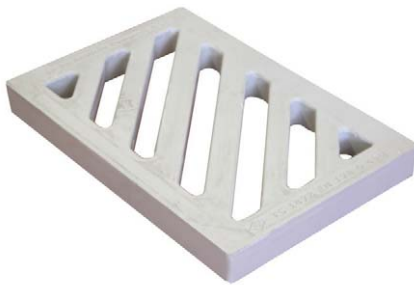

ANKO-GG-200
Grating (570 x 570 mm)

Product Code	Type	Class	Load (ton)	Weight (kg)
ANKO-GG-200 D	Heavy Duty	D400	40	25
ANKO-GG-200 C	Medium Duty	C250	25	25
ANKO-GG-200 B	Medium Light Duty	B125	12,5	25

ANKO-GG-201
Grating (640 x 345 mm)

Product Code	Type	Class	Load (ton)	Weight (kg)
ANKO-GG-201 D	Heavy Duty	D400	40	16
ANKO-GG-201 C	Medium Duty	C250	25	16
ANKO-GG-201 B	Medium Light Duty	B125	12,5	16

ANKO-GG-202
Grating (485 x 485 mm)

Product Code	Type	Class	Load (ton)	Weight (kg)
ANKO-GG-202 D	Heavy Duty	D400	40	16
ANKO-GG-202 C	Medium Duty	C250	25	16
ANKO-GG-202 B	Medium Light Duty	B125	12,5	16

ANKO-GG-203
Grating (400 x 600 mm)

Product Code	Type	Class	Load (ton)	Weight (kg)
ANKO-GG-203 D	Heavy Duty	D400	40	15,5
ANKO-GG-203 C	Medium Duty	C250	25	15,5
ANKO-GG-203 B	Medium Light Duty	B125	12,5	15,5