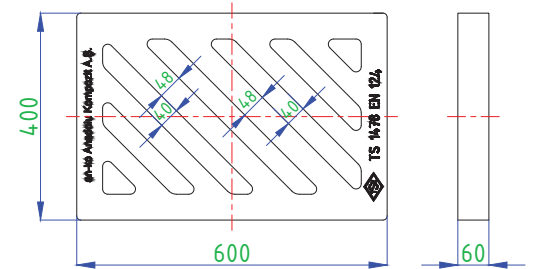

ANKO-GG-200
Grating (570 x 570 mm)

Product Code	Type	Class	Load (ton)	Weight (kg)
ANKO-GG-200 D	Heavy Duty	D400	40	25
ANKO-GG-200 C	Medium Duty	C250	25	25
ANKO-GG-200 B	Medium Light Duty	B125	12,5	25

ANKO-GG-201
Grating (640 x 345 mm)

Product Code	Type	Class	Load (ton)	Weight (kg)
ANKO-GG-201 D	Heavy Duty	D400	40	16
ANKO-GG-201 C	Medium Duty	C250	25	16
ANKO-GG-201 B	Medium Light Duty	B125	12,5	16

ANKO-GG-202
Grating (485 x 485 mm)

Product Code	Type	Class	Load (ton)	Weight (kg)
ANKO-GG-202 D	Heavy Duty	D400	40	16
ANKO-GG-202 C	Medium Duty	C250	25	16
ANKO-GG-202 B	Medium Light Duty	B125	12,5	16

ANKO-GG-203
Grating (400 x 600 mm)

Product Code	Type	Class	Load (ton)	Weight (kg)
ANKO-GG-203 D	Heavy Duty	D400	40	15,5
ANKO-GG-203 C	Medium Duty	C250	25	15,5
ANKO-GG-203 B	Medium Light Duty	B125	12,5	15,5

ANKO-GG-204
Grating (600 x 600 mm)

Product Code	Type	Class	Load (ton)	Weight (kg)
ANKO-GG-204 D	Heavy Duty	D400	40	27
ANKO-GG-204 C	Medium Duty	C250	25	27
ANKO-GG-204 B	Medium Light Duty	B125	12,5	27