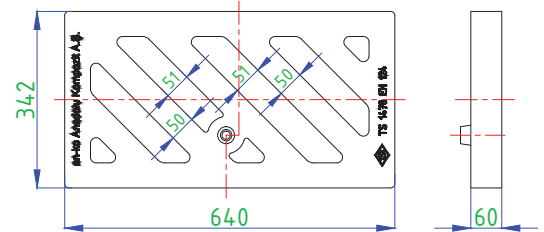

ANKO-GG-200
Grating (570 x 570 mm)

Product Code	Type	Class	Load (ton)	Weight (kg)
ANKO-GG-200 D	Heavy Duty	D400	40	25
ANKO-GG-200 C	Medium Duty	C250	25	25
ANKO-GG-200 B	Medium Light Duty	B125	12,5	25

ANKO-GG-201
Grating (640 x 345 mm)

Product Code	Type	Class	Load (ton)	Weight (kg)
ANKO-GG-201 D	Heavy Duty	D400	40	16
ANKO-GG-201 C	Medium Duty	C250	25	16
ANKO-GG-201 B	Medium Light Duty	B125	12,5	16

ANKO-GG-202
Grating (485 x 485 mm)

Product Code	Type	Class	Load (ton)	Weight (kg)
ANKO-GG-202 D	Heavy Duty	D400	40	16
ANKO-GG-202 C	Medium Duty	C250	25	16
ANKO-GG-202 B	Medium Light Duty	B125	12,5	16

ANKO-GG-203
Grating (400 x 600 mm)

Product Code	Type	Class	Load (ton)	Weight (kg)
ANKO-GG-203 D	Heavy Duty	D400	40	15,5
ANKO-GG-203 C	Medium Duty	C250	25	15,5
ANKO-GG-203 B	Medium Light Duty	B125	12,5	15,5

ANKO-GG-204
Grating (600 x 600 mm)

Product Code	Type	Class	Load (ton)	Weight (kg)
ANKO-GG-204 D	Heavy Duty	D400	40	27
ANKO-GG-204 C	Medium Duty	C250	25	27
ANKO-GG-204 B	Medium Light Duty	B125	12,5	27