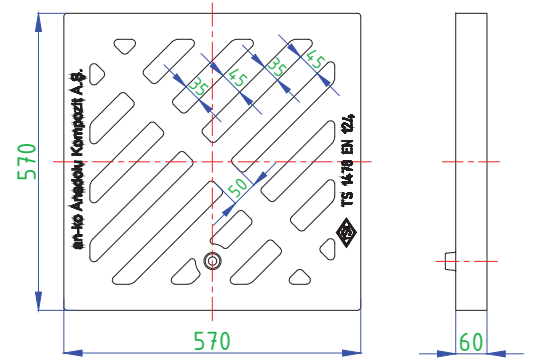

ANKO-GG-200
Grating (570 x 570 mm)

Product Code	Type	Class	Load (ton)	Weight (kg)
ANKO-GG-200 D	Heavy Duty	D400	40	25
ANKO-GG-200 C	Medium Duty	C250	25	25
ANKO-GG-200 B	Medium Light Duty	B125	12,5	25

ANKO-GG-201
Grating (640 x 345 mm)

Product Code	Type	Class	Load (ton)	Weight (kg)
ANKO-GG-201 D	Heavy Duty	D400	40	16
ANKO-GG-201 C	Medium Duty	C250	25	16
ANKO-GG-201 B	Medium Light Duty	B125	12,5	16

ANKO-GG-202
Grating (485 x 485 mm)

Product Code	Type	Class	Load (ton)	Weight (kg)
ANKO-GG-202 D	Heavy Duty	D400	40	16
ANKO-GG-202 C	Medium Duty	C250	25	16
ANKO-GG-202 B	Medium Light Duty	B125	12,5	16

ANKO-GG-203
Grating (400 x 600 mm)

Product Code	Type	Class	Load (ton)	Weight (kg)
ANKO-GG-203 D	Heavy Duty	D400	40	15,5
ANKO-GG-203 C	Medium Duty	C250	25	15,5
ANKO-GG-203 B	Medium Light Duty	B125	12,5	15,5

ANKO-GG-204
Grating (600 x 600 mm)

Product Code	Type	Class	Load (ton)	Weight (kg)
ANKO-GG-204 D	Heavy Duty	D400	40	27
ANKO-GG-204 C	Medium Duty	C250	25	27
ANKO-GG-204 B	Medium Light Duty	B125	12,5	27