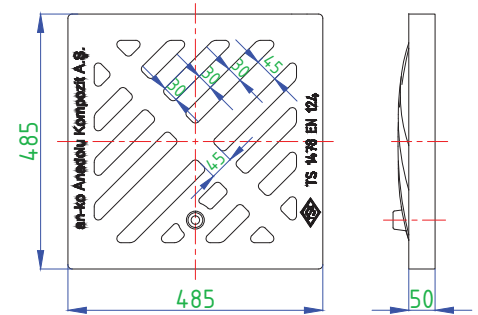

ANKO-GG-200
Grating (570 x 570 mm)

Product Code	Type	Class	Load (ton)	Weight (kg)
ANKO-GG-200 D	Heavy Duty	D400	40	25
ANKO-GG-200 C	Medium Duty	C250	25	25
ANKO-GG-200 B	Medium Light Duty	B125	12,5	25

ANKO-GG-201
Grating (640 x 345 mm)

Product Code	Type	Class	Load (ton)	Weight (kg)
ANKO-GG-201 D	Heavy Duty	D400	40	16
ANKO-GG-201 C	Medium Duty	C250	25	16
ANKO-GG-201 B	Medium Light Duty	B125	12,5	16

ANKO-GG-202
Grating (485 x 485 mm)

Product Code	Type	Class	Load (ton)	Weight (kg)
ANKO-GG-202 D	Heavy Duty	D400	40	16
ANKO-GG-202 C	Medium Duty	C250	25	16
ANKO-GG-202 B	Medium Light Duty	B125	12,5	16

ANKO-GG-203
Grating (400 x 600 mm)

Product Code	Type	Class	Load (ton)	Weight (kg)
ANKO-GG-203 D	Heavy Duty	D400	40	15,5
ANKO-GG-203 C	Medium Duty	C250	25	15,5
ANKO-GG-203 B	Medium Light Duty	B125	12,5	15,5

ANKO-GG-204
Grating (600 x 600 mm)

Product Code	Type	Class	Load (ton)	Weight (kg)
ANKO-GG-204 D	Heavy Duty	D400	40	27
ANKO-GG-204 C	Medium Duty	C250	25	27
ANKO-GG-204 B	Medium Light Duty	B125	12,5	27