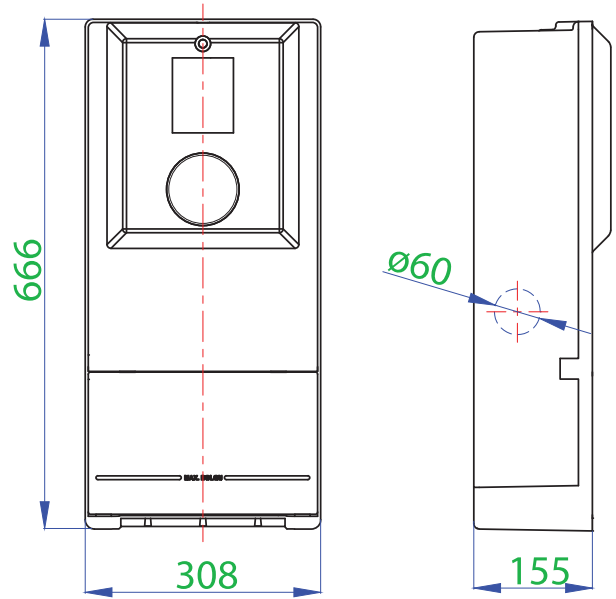

## ANKO-MH-500 Serisi Telekom Kapağı 600x800 mm

Ürün Kodu	Tip	Sınıf	Yük (ton)	Ağırlık (kg)
ANKO-MH-500C	Orta Yük	C250	25	34
ANKO-MH-500B	Orta Hafif Yük	B125	12.5	34

## ANKO-NG-S700 (S700 DOĞAL GAZ KUTUSU) 6 m<sup>3</sup> ile 50 m<sup>3</sup> kapasiteli regülatör kullanımına uygundur

Ürün Kodu	Tip	Ağırlık (kg)
ANKO-NG-S700	Dış Mekan	5.5