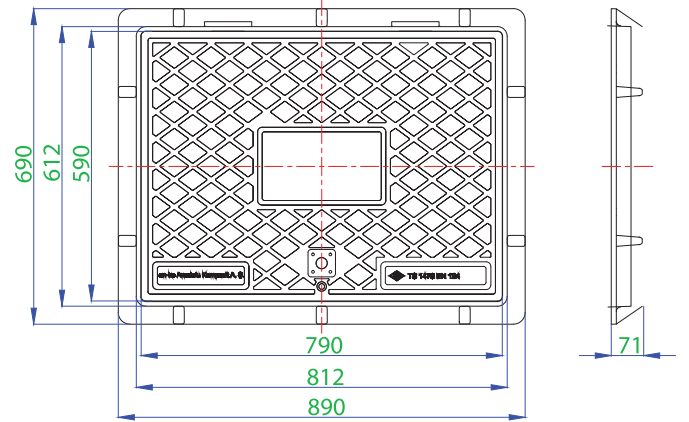

## ANKO-MH-500 Serisi Telekom Kapağı 600x800 mm

Ürün Kodu	Tip	Sınıf	Yük (ton)	Ağırlık (kg)
ANKO-MH-500C	Orta Yük	C250	25	34
ANKO-MH-500B	Orta Hafif Yük	B125	12.5	34

## ANKO-NG-S700 (S700 DOĞAL GAZ KUTUSU) 6 m<sup>3</sup> ile 50 m<sup>3</sup> kapasiteli regülatör kullanımına uygundur

Ürün Kodu	Tip	Ağırlık (kg)
ANKO-NG-S700	Dış Mekan	5.5