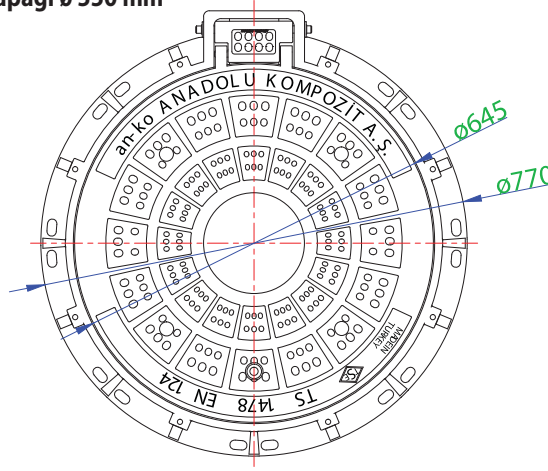

ANKO-MH-100 Serisi
Rögar Kapağı Ø 600 mm

Ürün Kodu	Tip	Sınıf	Yük (ton)	Ağırlık (kg)
ANKO-MH-100D	Ağır Yük	D400	40	45.5
ANKO-MH-100C	Orta Yük	C250	25	45.5
ANKO-MH-100B	Orta Hafif Yük	B125	12.5	45.5

ANKO-MH-200 Serisi
Rögar Kapağı Ø 550 mm

Ürün Kodu	Tip	Sınıf	Yük (ton)	Ağırlık (kg)
ANKO-MH-200D	Ağır Yük	D400	40	40.5
ANKO-MH-200C	Orta Yük	C250	25	40.5
ANKO-MH-200B	Orta Hafif Yük	B125	12.5	40.5

Özellikleri

* TS 1478 EN 124 standartlarına uygun.