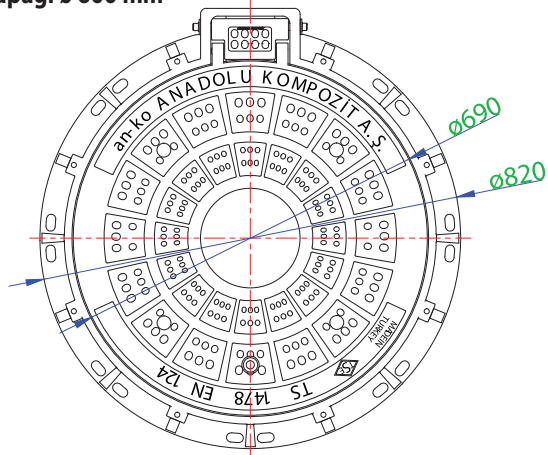

ANKO-MH-100 Serisi
Rögar Kapağı Ø 600 mm

Ürün Kodu	Tip	Sınıf	Yük (ton)	Ağırlık (kg)
ANKO-MH-100D	Ağır Yük	D400	40	45.5
ANKO-MH-100C	Orta Yük	C250	25	45.5
ANKO-MH-100B	Orta Hafif Yük	B125	12.5	45.5

ANKO-MH-200 Serisi
Rögar Kapağı Ø 550 mm

Ürün Kodu	Tip	Sınıf	Yük (ton)	Ağırlık (kg)
ANKO-MH-200D	Ağır Yük	D400	40	40.5
ANKO-MH-200C	Orta Yük	C250	25	40.5
ANKO-MH-200B	Orta Hafif Yük	B125	12.5	40.5

Özellikleri

* TS 1478 EN 124 standartlarına uygun.