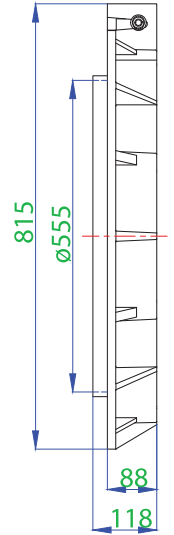

ANKO-MH-100 Serisi
Rögar Kapağı Ø 600 mm

Ürün Kodu	Tip	Sınıf	Yük (ton)	Ağırlık (kg)
ANKO-MH-100D	Ağır Yük	D400	40	45.5
ANKO-MH-100C	Orta Yük	C250	25	45.5
ANKO-MH-100B	Orta Hafif Yük	B125	12.5	45.5

ANKO-MH-200 Serisi
Rögar Kapağı Ø 550 mm

Ürün Kodu	Tip	Sınıf	Yük (ton)	Ağırlık (kg)
ANKO-MH-200D	Ağır Yük	D400	40	40.5
ANKO-MH-200C	Orta Yük	C250	25	40.5
ANKO-MH-200B	Orta Hafif Yük	B125	12.5	40.5

Özellikleri

* TS 1478 EN 124 standartlarına uygun.

* Kapak oturma yüzeyinde kauçuk esaslı conta kullanılmaktadır.

* Manuel kilitleme sistemi mevcuttur.

* 180° açılabilir menteşeli kapak

* İstenilen renkte üretilebilir.

* Üzerine logo ve yazı işlenebilir.