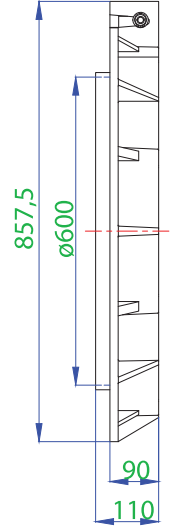

ANKO-MH-100 Serisi
Rögar Kapağı Ø 600 mm

Ürün Kodu	Tip	Sınıf	Yük (ton)	Ağırlık (kg)
ANKO-MH-100D	Ağır Yük	D400	40	45.5
ANKO-MH-100C	Orta Yük	C250	25	45.5
ANKO-MH-100B	Orta Hafif Yük	B125	12.5	45.5

ANKO-MH-200 Serisi
Rögar Kapağı Ø 550 mm

Ürün Kodu	Tip	Sınıf	Yük (ton)	Ağırlık (kg)
ANKO-MH-200D	Ağır Yük	D400	40	40.5
ANKO-MH-200C	Orta Yük	C250	25	40.5
ANKO-MH-200B	Orta Hafif Yük	B125	12.5	40.5

Özellikleri

* TS 1478 EN 124 standartlarına uygun.

* Kapak oturma yüzeyinde kauçuk esaslı conta kullanılmaktadır.

* Manuel kilitleme sistemi mevcuttur.

* 180° açılabilir menteşeli kapak

* İstenilen renkte üretilebilir.

* Üzerine logo ve yazı işlenebilir.