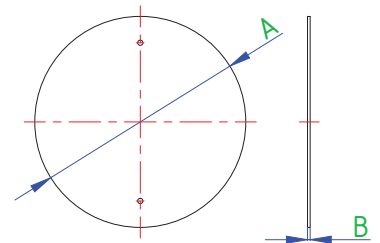

**ANKO-TS-300**  
Triangle Plate (750 mm)

**ANKO-TS 200 500X400mm**  
**ANKO-TS 201 750X300mm**  
**ANKO-TS 202 750X500mm**  
**ANKO-TS 203 600X600mm**  
**ANKO-TS 204 600X900mm**

**ANKO-TS-100 Ø400mm**  
**ANKO-TS-101 Ø600mm**

**Anko-TS-400-400x600mm**  
**Anko-TS-401-800x600mm**

Product Code	A	B	C	D
ANKO-TS-200	500 mm	400 mm	5 mm	
ANKO-TS-201	750 mm	300 mm	5 mm	
ANKO-TS-202	750 mm	500 mm	5 mm	
ANKO-TS-203	600 mm	600 mm	5 mm	
ANKO-TS-204	600 mm	900 mm	5 mm	
ANKO-TS-400	1600 mm	400 mm	5 mm	25 mm
ANKO-TS-401	1600 mm	600 mm	5 mm	25 mm