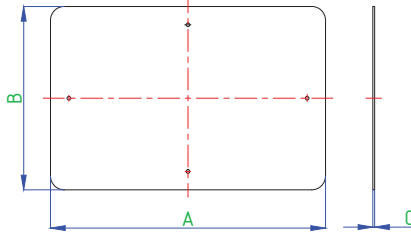

**ANKO-TS-300**  
Triangle Plate (750 mm)

**ANKO-TS 200 500X400mm**  
**ANKO-TS 201 750X300mm**  
**ANKO-TS 202 750X500mm**  
**ANKO-TS 203 600X600mm**  
**ANKO-TS 204 600X900mm**

**ANKO-TS-100 Ø400mm**  
**ANKO-TS-101 Ø600mm**

**Anko-TS-400-400x600mm**  
**Anko-TS-401-800x600mm**

Product Code	A	B	C	D
ANKO-TS-200	500 mm	400 mm	5 mm	
ANKO-TS-201	750 mm	300 mm	5 mm	
ANKO-TS-202	750 mm	500 mm	5 mm	
ANKO-TS-203	600 mm	600 mm	5 mm	
ANKO-TS-204	600 mm	900 mm	5 mm	
ANKO-TS-400	1600 mm	400 mm	5 mm	25 mm
ANKO-TS-401	1600 mm	600 mm	5 mm	25 mm