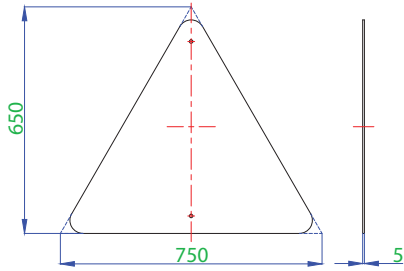

**ANKO-TS-300**  
Triangle Plate (750 mm)

**ANKO-TS 200 500X400mm**  
**ANKO-TS 201 750X300mm**  
**ANKO-TS 202 750X500mm**  
**ANKO-TS 203 600X600mm**  
**ANKO-TS 204 600X900mm**

**ANKO-TS-100 Ø400mm**  
**ANKO-TS-101 Ø600mm**

**Anko-TS-400-400x600mm**  
**Anko-TS-401-800x600mm**

Product Code	A	B	C	D
ANKO-TS-200	500 mm	400 mm	5 mm	
ANKO-TS-201	750 mm	300 mm	5 mm	
ANKO-TS-202	750 mm	500 mm	5 mm	
ANKO-TS-203	600 mm	600 mm	5 mm	
ANKO-TS-204	600 mm	900 mm	5 mm	
ANKO-TS-400	1600 mm	400 mm	5 mm	25 mm
ANKO-TS-401	1600 mm	600 mm	5 mm	25 mm