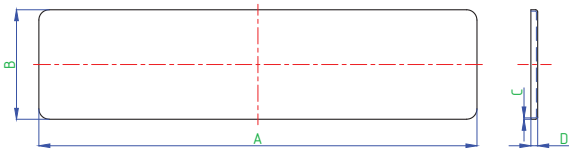

**ANKO-TS-300**  
Triangle Plate (750 mm)

**ANKO-TS 200 500X400mm**  
**ANKO-TS 201 750X300mm**  
**ANKO-TS 202 750X500mm**  
**ANKO-TS 203 600X600mm**  
**ANKO-TS 204 600X900mm**

**ANKO-TS-100 Ø400mm**  
**ANKO-TS-101 Ø600mm**

**Anko-TS-400-400x600mm**  
**Anko-TS-401-800x600mm**

Product Code	A	B	C	D
ANKO-TS-200	500 mm	400 mm	5 mm	
ANKO-TS-201	750 mm	300 mm	5 mm	
ANKO-TS-202	750 mm	500 mm	5 mm	
ANKO-TS-203	600 mm	600 mm	5 mm	
ANKO-TS-204	600 mm	900 mm	5 mm	
ANKO-TS-400	1600 mm	400 mm	5 mm	25 mm
ANKO-TS-401	1600 mm	600 mm	5 mm	25 mm