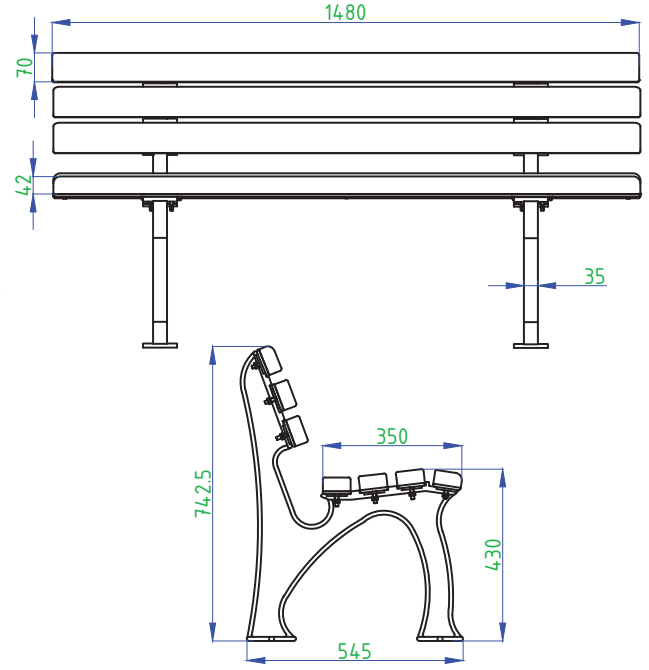

ANKO-BANK-100
Klasik Bank 1

Ağırlık : 32.5 kg

ANKO-BANK-101
Klasik Bank 2

Ağırlık : 33.5 kg