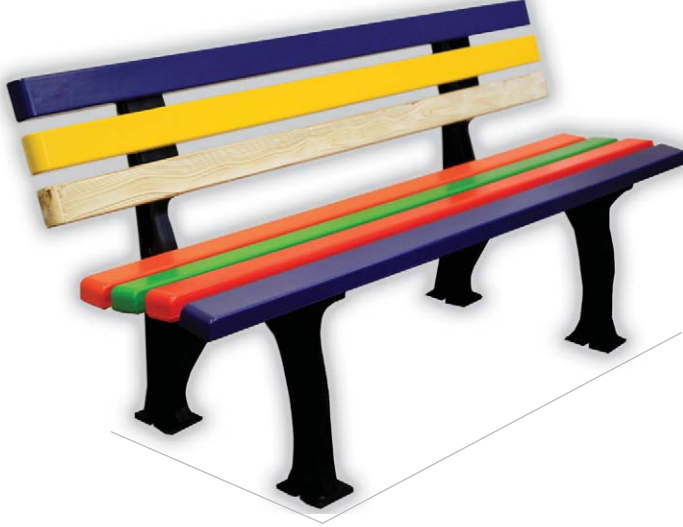

ANKO-BANK-100
Klasik Bank 1

Ağırlık : 32.5 kg

ANKO-BANK-101
Klasik Bank 2

Ağırlık : 33.5 kg