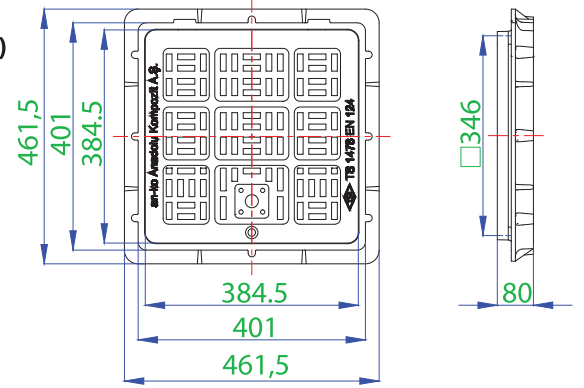

### ANKO-MH-400 Serisi Kare Rögar Kapağı (500 mm x 500 mm)

Ürün Kodu	Tip	Sınıf	Yük (ton)	Ağırlık (kg)
ANKO-MH-400D	Ağır Yük	D400	40	18
ANKO-MH-400C	Orta Yük	C250	25	18
ANKO-MH-400B	Orta Hafif Yük	B125	12.5	18

### ANKO-MH-401 Serisi Telekom Kapağı (400 mm x 400 mm)

Ürün Kodu	Tip	Sınıf	Yük (ton)	Ağırlık (kg)
ANKO-MH-401D	Ağır Yük	D400	40	13
ANKO-MH-401C	Orta Yük	C250	25	11.5
ANKO-MH-401B	Orta Hafif Yük	B125	12.5	10
ANKO-MH-401A	Hafif Yük	A15	1.5	8

### ANKO-MH-402 Serisi Kare Rögar Kapağı (760 mm x 760 mm)

Ürün Kodu	Tip	Sınıf	Yük (ton)	Ağırlık (kg)
ANKO-MH-402D	Ağır Yük	D400	40	48,5
ANKO-MH-402C	Orta Yük	C250	25	46
ANKO-MH-402B	Orta Hafif Yük	B125	12.5	46