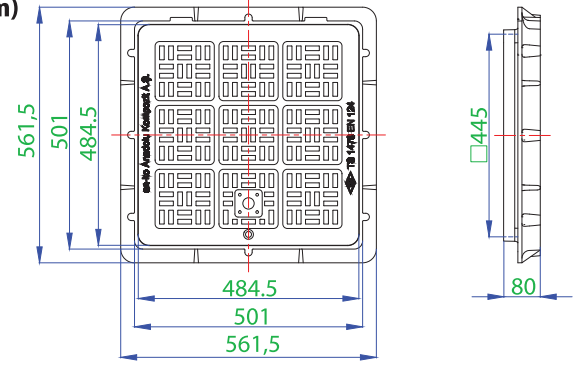

### ANKO-MH-400 Serisi Kare Rögar Kapağı (500 mm x 500 mm)

Ürün Kodu	Tip	Sınıf	Yük (ton)	Ağırlık (kg)
ANKO-MH-400D	Ağır Yük	D400	40	18
ANKO-MH-400C	Orta Yük	C250	25	18
ANKO-MH-400B	Orta Hafif Yük	B125	12.5	18

### ANKO-MH-401 Serisi Telekom Kapağı (400 mm x 400 mm)

Ürün Kodu	Tip	Sınıf	Yük (ton)	Ağırlık (kg)
ANKO-MH-401D	Ağır Yük	D400	40	13
ANKO-MH-401C	Orta Yük	C250	25	11.5
ANKO-MH-401B	Orta Hafif Yük	B125	12.5	10
ANKO-MH-401A	Hafif Yük	A15	1.5	8

### ANKO-MH-402 Serisi Kare Rögar Kapağı (760 mm x 760 mm)

Ürün Kodu	Tip	Sınıf	Yük (ton)	Ağırlık (kg)
ANKO-MH-402D	Ağır Yük	D400	40	48,5
ANKO-MH-402C	Orta Yük	C250	25	46
ANKO-MH-402B	Orta Hafif Yük	B125	12.5	46